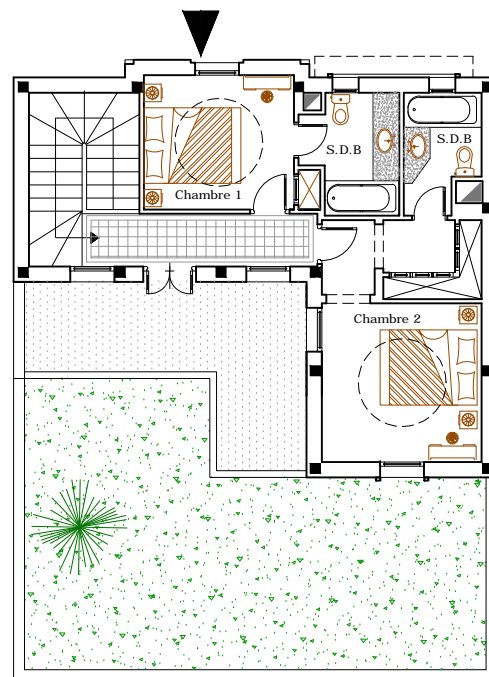

Villa Odyssee - C 35 -

PLAN R.D.C

PLAN R+1

Surfaces:

- Surface Hors oeuvre= 164.10 m²
- Surface du terrain= 149.50m²

PLAN DE SITUATION