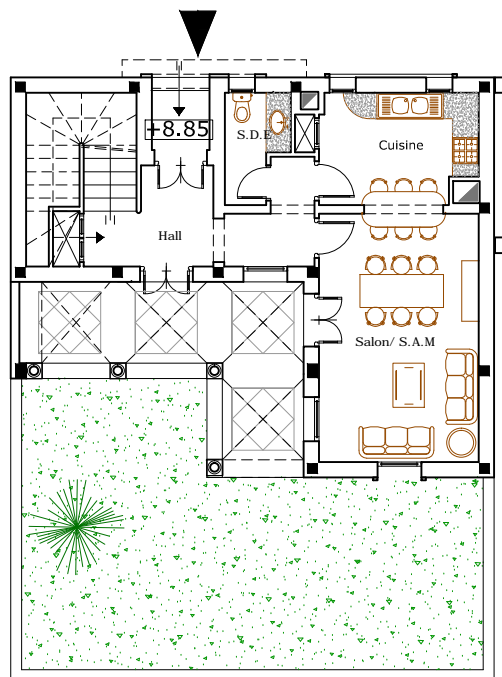

Villa Odyssee - C 35 -

PLAN R.D.C

PLAN R+1

Surfaces:

- Surface Hors oeuvre= 164.10 m²
- Surface du terrain= 149.50m²

PLAN DE SITUATION