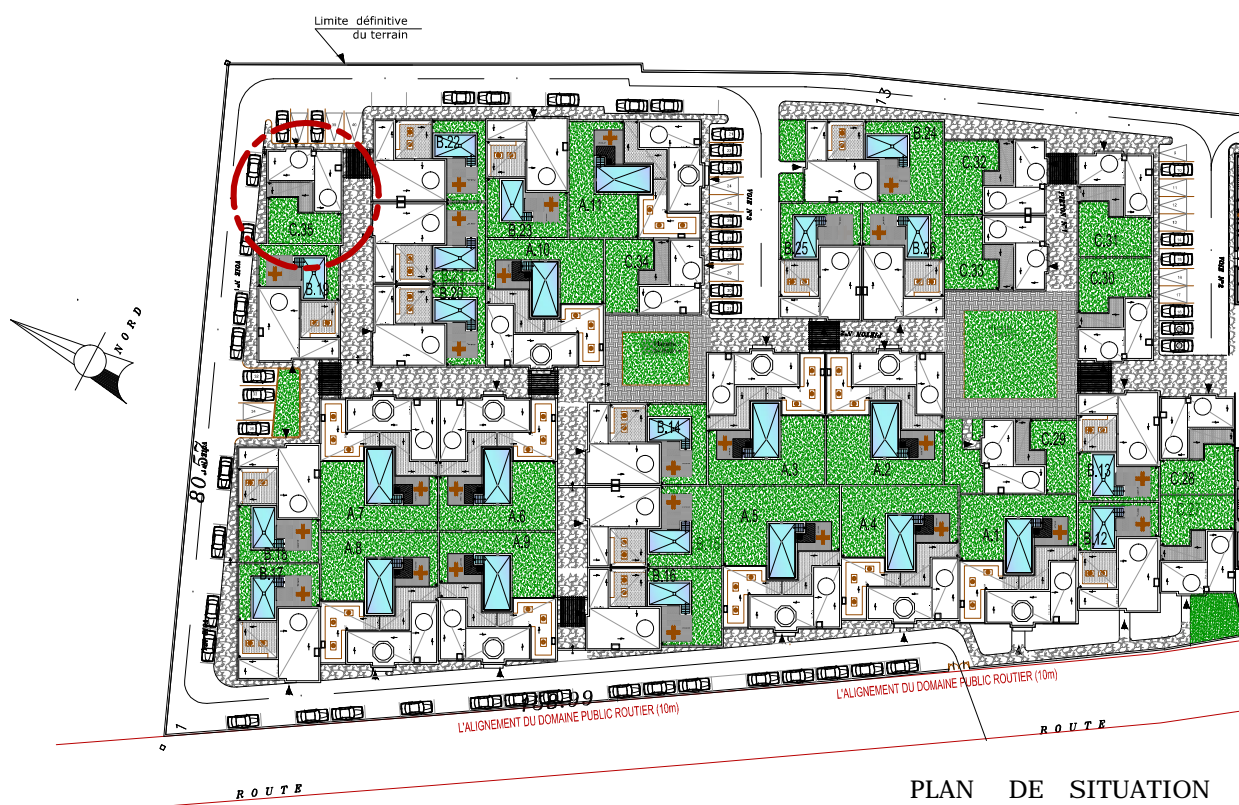

Villa Odyssee - C 35 -

PLAN R.D.C

PLAN R+1

Surfaces:

- Surface Hors oeuvre= 164.10 m²
- Surface du terrain= 149.50m²

PLAN DE SITUATION